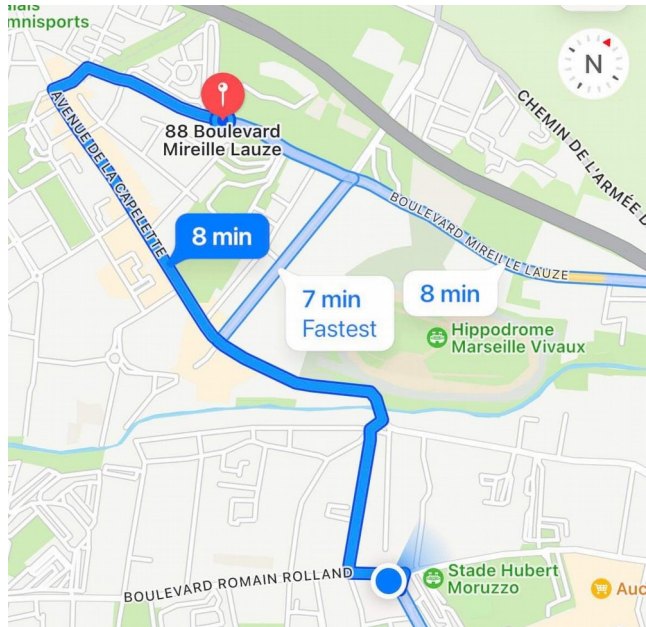

# INFOS PRATIQUES FORMATION 2 Roues

Notre école de conduite dispose d'une piste située Hippodrome pont de vivaux 190 Boulevard Mireille Lauze 13010  
Elle se situe à 2 kilomètres ( soit 8 minutes de l'auto école de conduite)

Le point de rendez-vous se fait à l'auto école

Engagé dans une démarche qualité, Rouvier Formation met à votre disposition un enseignant expert pour un groupe de 3 élèves maximum lors des cours de maniabilité sur plateau, et un groupe 2 élèves maximum lors des cours de circulation.